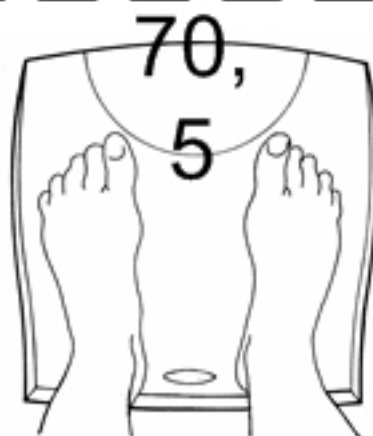

Snel Gids

Weegschaal Mobil

STAP

①

Max.
10 meter
afstand

Aanbeveling:
Zorg enkel voor een
constante verbinding
tussen het lichtnet en
uw gsm tijdens het
versturen van
metingen

②

- 1 signaal
- 5 sec. wachten
- 3 geluidssignalen
- stap van de weegschaal af

③

- 20 sec. wachten
- na 1 signaal klaar!
(fout bij 12 signalen)

Snel Gids

Weegschaal Mobil

STAP

①

Max.
10 meter
afstand

Aanbeveling:
Zorg enkel voor een
constante verbinding
tussen het lichtnet en
uw gsm tijdens het
versturen van
metingen