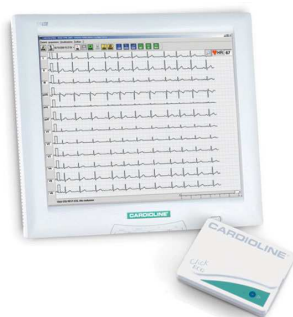

## ar2100viewbt privépraktijk

Normale prijs : 3.444€

**PROMO : 2.749€ +1.5€ recupel**

## realclick

Normale prijs : 2.960€

**PROMO : 2.359€ + 1.5€ recupel**

- **Rust EKG** met 12 afleidingen, 3 tot 12 kanalen met **automatische interpretatie**
  - LCD-scherm met instellingsmenu
  - Tonen van 6 afleidingen vanaf de ar1200viewbt
  - Werkingsmodaliteiten:
  - Manueel, automatisch (10 sec.), direct uitprinten van de afleiding met analyse
  - Ingebouwde thermische printer voor EKG-papier in roll of Z-vorm.  
ar600adv: 3 kanalen, 60 x 75 mm x 2000 pag.  
ar1200viewbt: 6 kanalen, 120 x 100 mm x 2000 pag.  
ar2100viewbt: 12 kanalen, 210 x 280 mm x 2000 pag.
  - Pacemaker herkenning
  - Opties: geheugen, arythmie detectie, hartslag variabiliteit, Real-Time visualisatie en opslaan in de software "Cubeecg" (compatibel met windows XP en Windows 7).
  - Voeding: netstroom of batterij
  - Infrarood communicatie op alle modellen en op Bluetooth communicatie voor ar1200viewbt en ar2100viewbt
- 
- Digitaal rust EKG-toestel met 12 afleidingen en automatische interpretatie (compatibel met windows XS, Viste en Windows 7)
  - Verschillende visualisatie in real-time: 6 en 12 afleidingen
  - Registratie van de laatste 10 sec. op 12 afleidingen
  - Voeding: via USB-poort van laptop of PC
  - Communicatie: LAN en modem, RS232 (ergometer), E-mail (PDF formaat) en exporteren naar andere formaten: PNG/JPG, GDT/BDT en SCP (internet)
  - Opties: inspanningsproef, ruime keuze aan ergometers, zuig-electrode systeem "velvet"
  - Laserprinter aangeraden